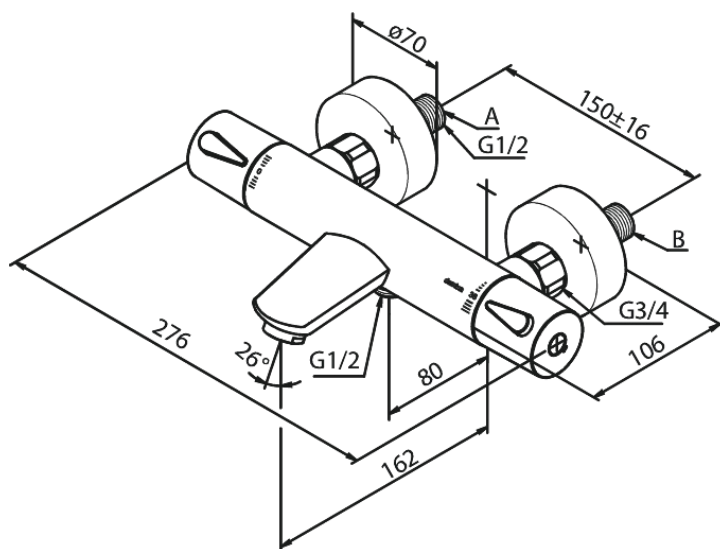

FM Mattsson Nederland BV
Bosuil 10, 3931 GG Woudenberg

+31 (0) 85 - 401 87 80 info@damixa.nl

Pour plus d'informations, visitez <https://damixa.nl>

damixa