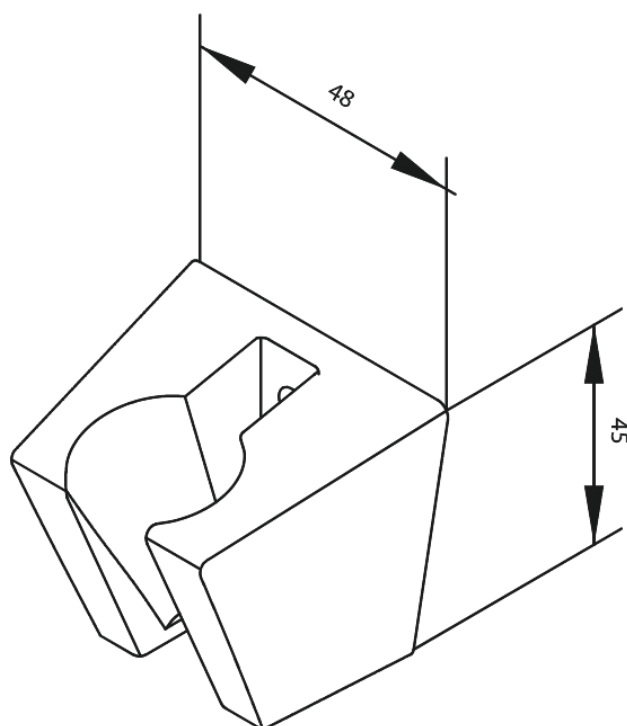

# Support mural, fixe

**N° d'article :** 766108700  
**Finitions :** Cuivre mat PVD  
**Gammes :** Douche Toebehoren

**Code EAN :** 5708516827979

FM Mattsson Nederland BV  
Bosuil 10, 3931 GG Woudenberg

+31 (0) 85 - 401 87 80 [info@damixa.nl](mailto:info@damixa.nl)