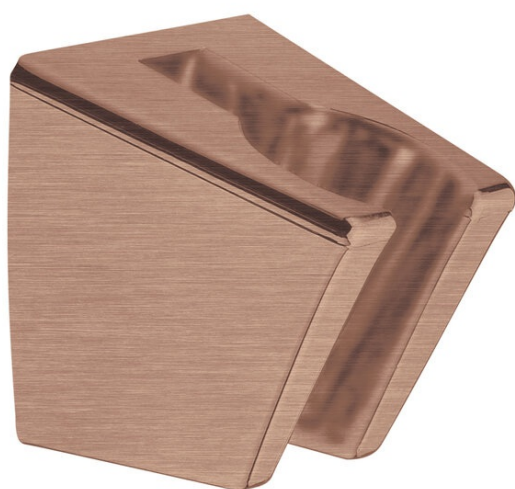

Douche Toebehoren

# Support mural, fixe

**N° d'article :** 766108700  
**Finitions :** Cuivre mat PVD  
**Gammes :** Douche Toebehoren

**Code EAN :** 5708516827979

FM Mattsson Nederland BV  
Bosuil 10, 3931 GG Woudenberg

+31 (0) 85 - 401 87 80 [info@damixa.nl](mailto:info@damixa.nl)