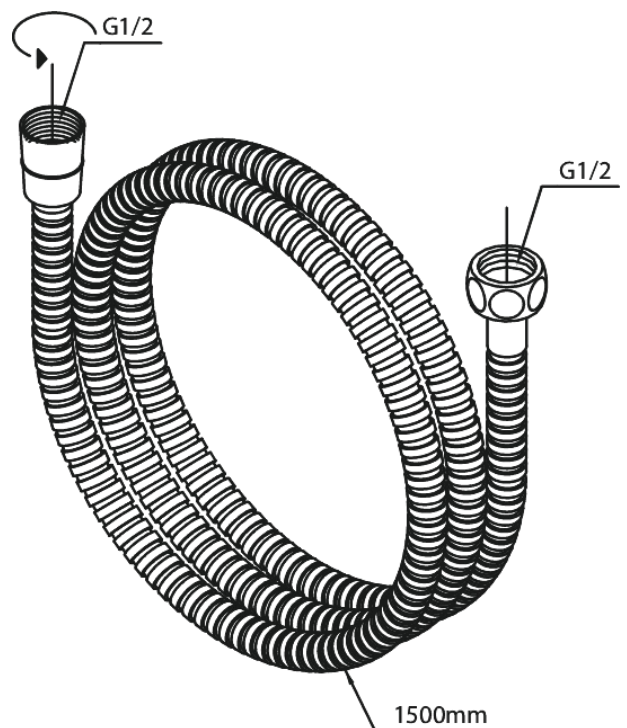

Douche Toebehoren

Tuyau de douche métal

N° d'article : 766528700
Finitions : Cuivre mat PVD
Gammes : Douche Toebehoren

Code EAN : 5708516827993

FM Mattsson Nederland BV
Bosuil 10, 3931 GG Woudenberg

+31 (0) 85 - 401 87 80 info@damixa.nl