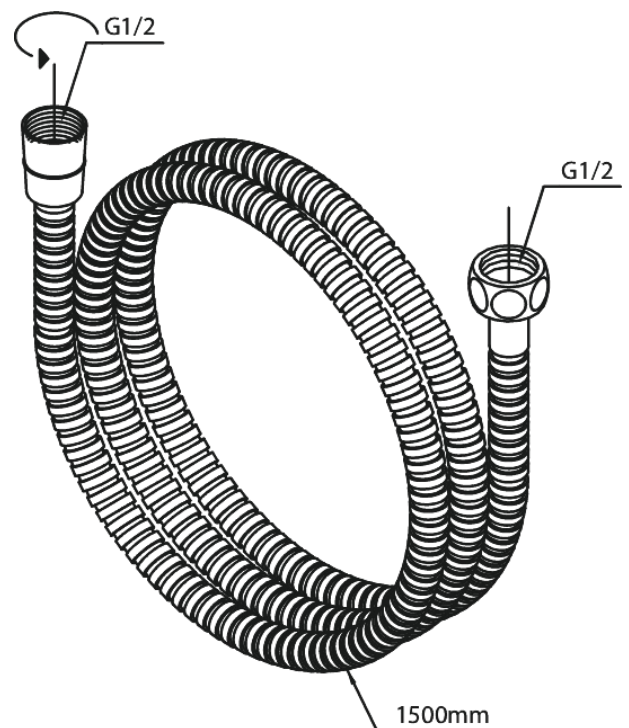

Douche Toebehoren

Tuyau de douche métal

N° d'article : 766527900
Finitions : Laiton mat PVD
Gammes : Douche Toebehoren

Code EAN : 5708516827986

FM Mattsson Nederland BV
Bosuil 10, 3931 GG Woudenberg

+31 (0) 85 - 401 87 80 info@damixa.nl