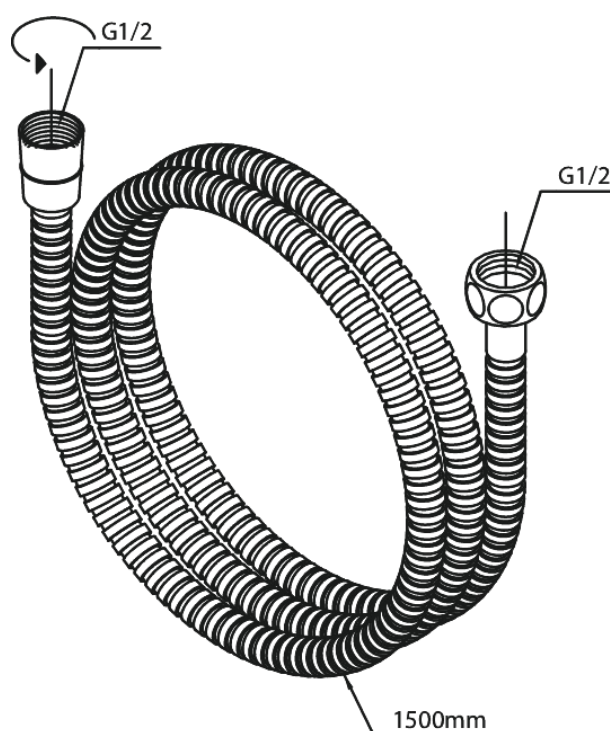

Douche Toebehoren

Tuyau de douche métal

N° d'article : 766527900
Finitions : Laiton mat PVD
Gammes : Douche Toebehoren

Code EAN : 5708516827986

FM Mattsson Nederland BV
Bosuil 10, 3931 GG Woudenberg

+31 (0) 85 - 401 87 80 info@damixa.nl