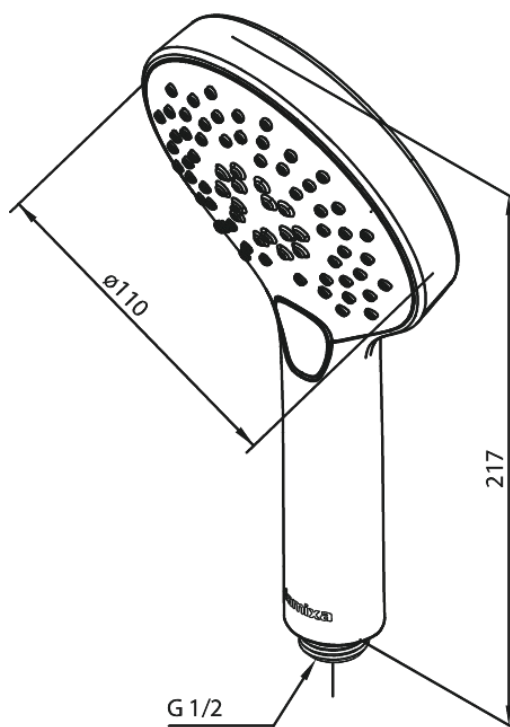

Silhouet

Douchette

N° d'article : 766868700
Finitions : Cuivre mat PVD
Gammes : Silhouet

Code EAN : 5708516828037

Caractéristiques:

Consommation d'eau max. 9 l/min
3 jets

Fonctions techniques

FM Mattsson Nederland BV
Bosuil 10, 3931 GG Woudenberg