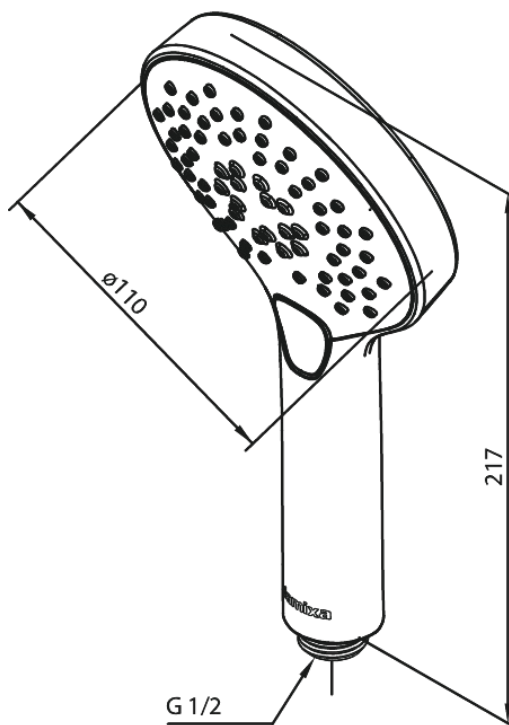

Silhouet

Douchette

N° d'article : 766867900
Finitions : Laiton mat PVD
Gammes : Silhouet

Code EAN : 5708516828020

Caractéristiques:

Consommation d'eau max. 9 l/min
3 jets

Fonctions techniques

FM Mattsson Nederland BV
Bosuil 10, 3931 GG Woudenberg