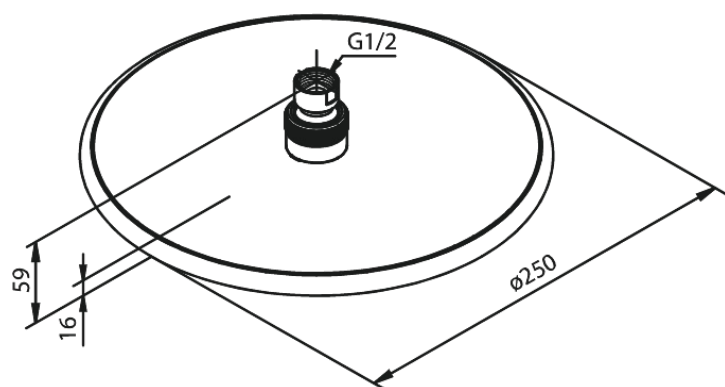

FM Mattsson Nederland BV
Bosuil 10, 3931 GG Woudenberg

+31 (0) 85 - 401 87 80 info@damixa.nl

Pour plus d'informations, visitez <https://damixa.nl>

damixa