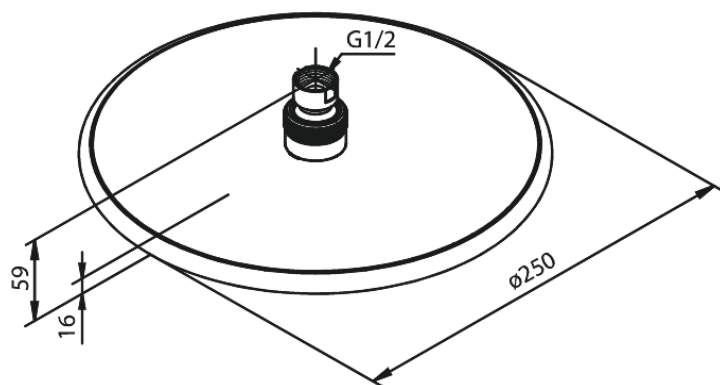

Silhouet

Bell

N° d'article : 766637900
Finitions : Laiton mat PVD
Gammes : Silhouet

Code EAN : 5708516828006

Caractéristiques:

Consommation d'eau max. 9 l/min
Ø250mm

Fonctions techniques

FM Mattsson Nederland BV
Bosuil 10, 3931 GG Woudenberg