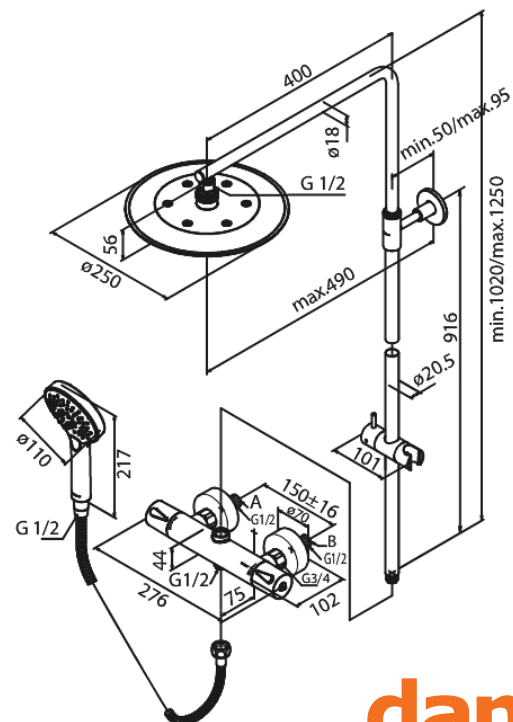

Fonctions techniques

FM Mattsson Nederland BV
Bosuil 10, 3931 GG Woudenberg

+31 (0) 85 - 401 87 80 info@damixa.nl

Pour plus d'informations, visitez <https://damixa.nl>

damixa