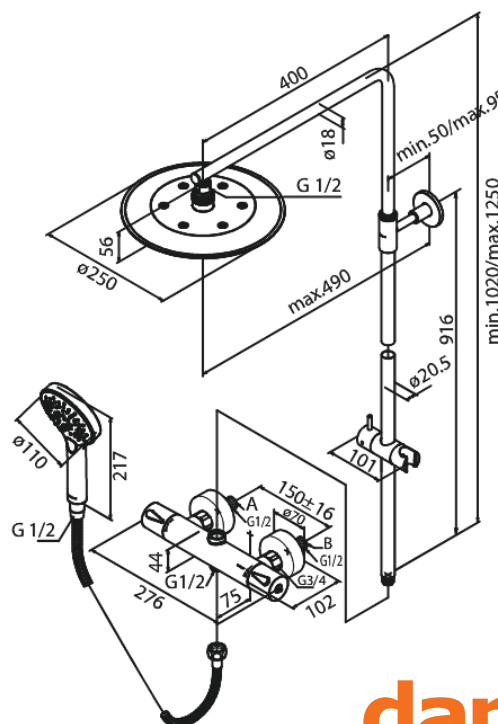

Fonctions techniques

FM Mattsson Nederland BV
Bosuil 10, 3931 GG Woudenberg

+31 (0) 85 - 401 87 80 info@damixa.nl

Pour plus d'informations, visitez <https://damixa.nl>

damixa