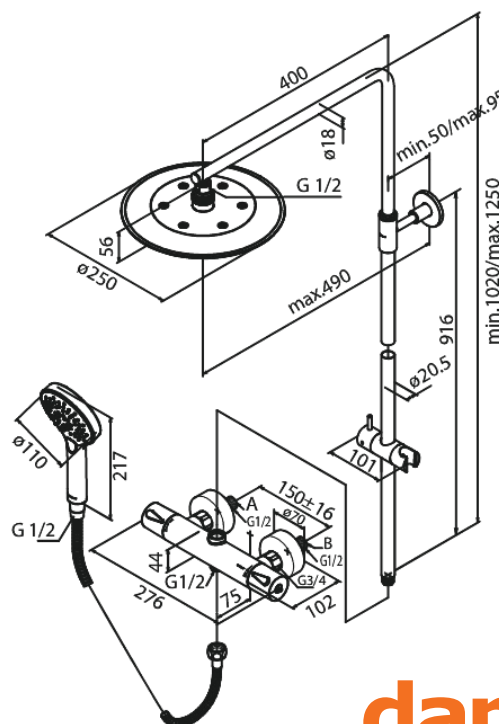

Fonctions techniques

FM Mattsson Nederland BV
Bosuil 10, 3931 GG Woudenberg

+31 (0) 85 - 401 87 80 info@damixa.nl

Pour plus d'informations, visitez <https://damixa.nl>

damixa