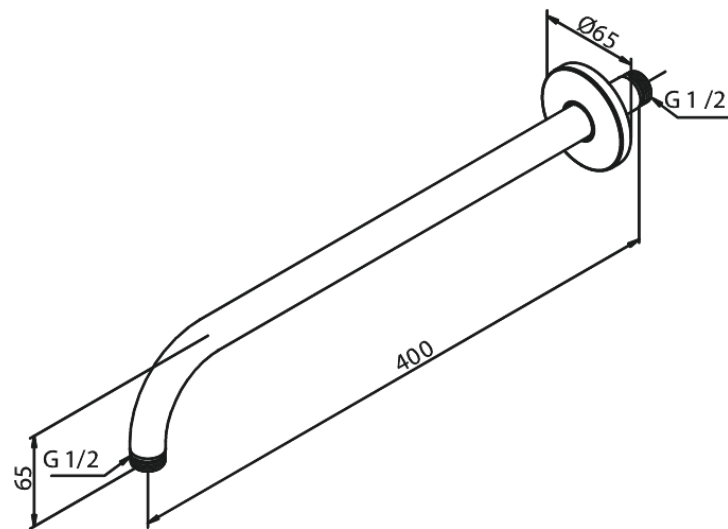

# Bras - murale, long

N° d'article : 766076100  
Finitions : Noir mat  
Gammes : Inbouw

Code EAN : 5708516828617

FM Mattsson Nederland BV  
Bosuil 10, 3931 GG Woudenberg

+31 (0) 85 - 401 87 80 info@damixa.nl