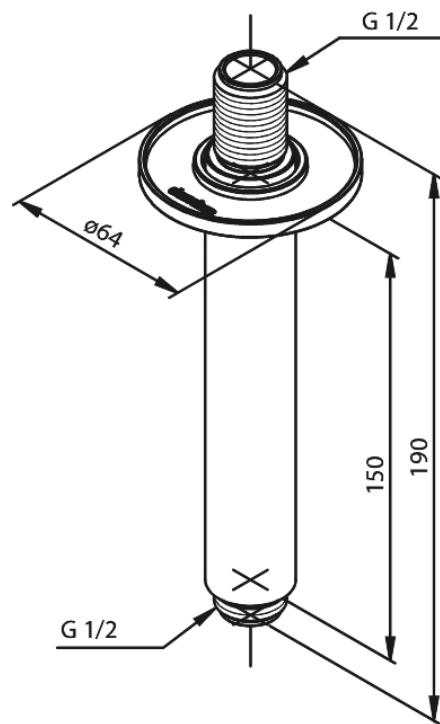

Inbouw

Bras - plafond

N° d'article : 766186100
Finitions : Noir mat
Gammes : Inbouw

Code EAN : 5708516828624

FM Mattsson Nederland BV
Bosuil 10, 3931 GG Woudenberg

+31 (0) 85 - 401 87 80 info@damixa.nl

Pour plus d'informations, visitez <https://damixa.nl>