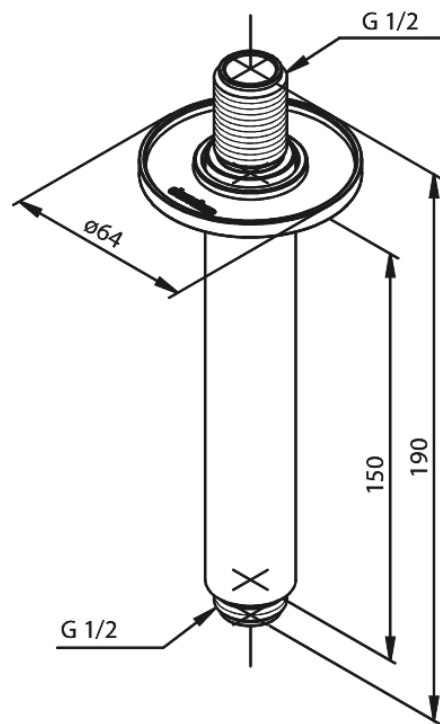

# Bras - plafond

N° d'article : 766186100  
Finitions : Noir mat  
Gammes : Inbouw

Code EAN : 5708516828624

FM Mattsson Nederland BV  
Bosuil 10, 3931 GG Woudenberg

+31 (0) 85 - 401 87 80 info@damixa.nl

Pour plus d'informations, visitez <https://damixa.nl>