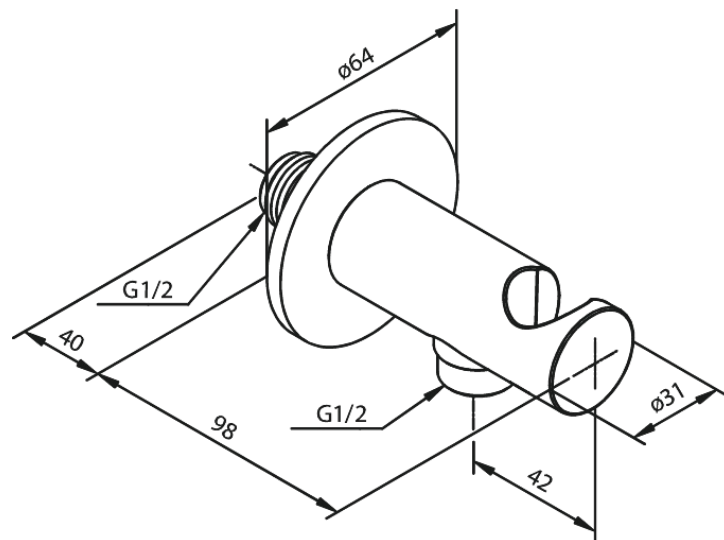

Inbouw

Connexion murale 1/2" avec support de douche

N° d'article : 484466100
Finitions : Noir mat
Gammes : Inbouw

Code EAN : 5708516828631

FM Mattsson Nederland BV
Bosuil 10, 3931 GG Woudenberg

+31 (0) 85 - 401 87 80 info@damixa.nl