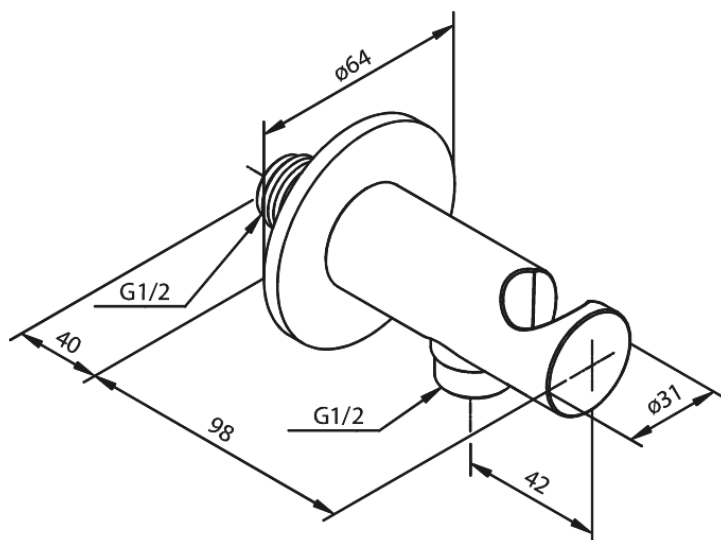

Inbouw

Connexion murale 1/2" avec support de douche

N° d'article : 484466100
Finitions : Noir mat
Gammes : Inbouw

Code EAN : 5708516828631

FM Mattsson Nederland BV
Bosuil 10, 3931 GG Woudenberg

+31 (0) 85 - 401 87 80 info@damixa.nl