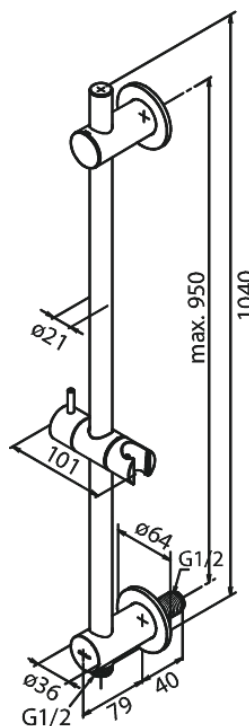

Inbouw

Rail coulissant avec intégré raccord de tuyau de douche

N° d'article : 766856100
Finitions : Noir mat
Gammes : Inbouw

Code EAN : 5708516828501

FM Mattsson Nederland BV
Bosuil 10, 3931 GG Woudenberg

+31 (0) 85 - 401 87 80 info@damixa.nl

Pour plus d'informations, visitez <https://damixa.nl>

damixa