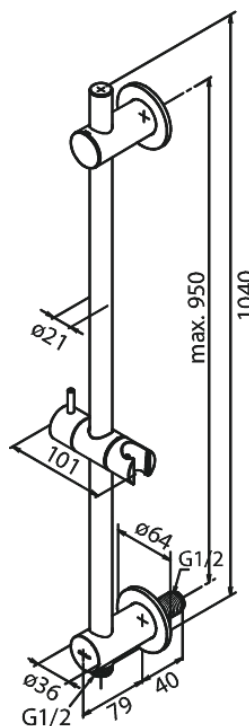

# Rail coulissant avec intégré raccord de tuyau de douche

N° d'article : 766856100  
Finitions : Noir mat  
Gammes : Inbouw

Code EAN : 5708516828501

FM Mattsson Nederland BV  
Bosuil 10, 3931 GG Woudenberg