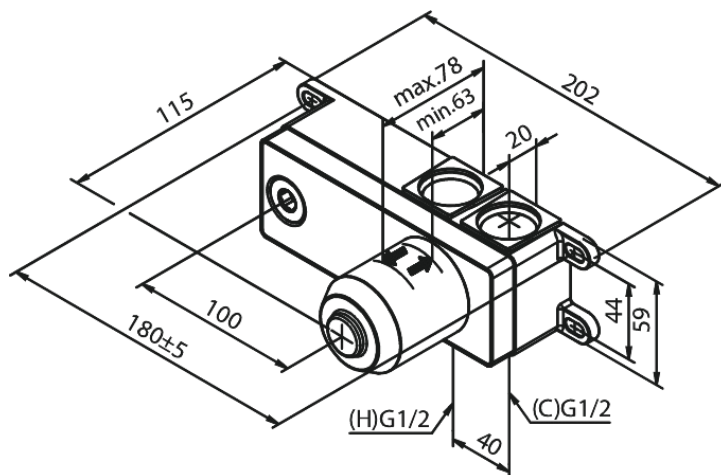

Fonctions techniques

FM Mattsson Nederland BV
Bosuil 10, 3931 GG Woudenberg

+31 (0) 85 - 401 87 80 info@damixa.nl

Pour plus d'informations, visitez <https://damixa.nl>

damixa