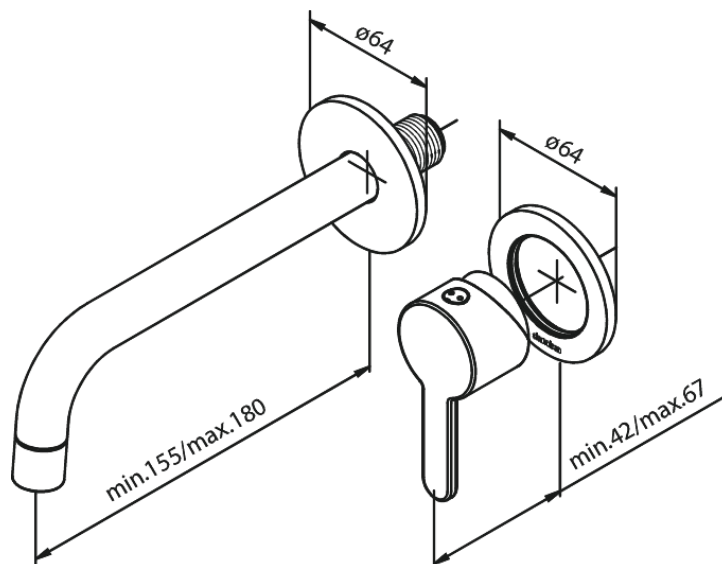

Fonctions techniques

FM Mattsson Nederland BV
Bosuil 10, 3931 GG Woudenberg

+31 (0) 85 - 401 87 80 info@damixa.nl

Pour plus d'informations, visitez <https://damixa.nl>

damixa