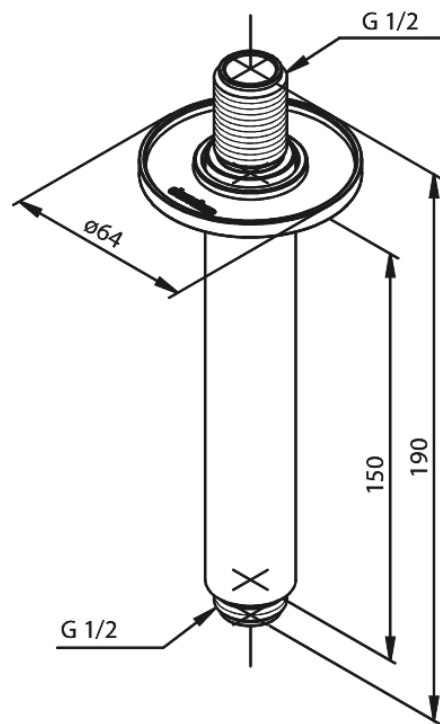

Inbouw

Bras - plafond

N° d'article : 766180000
Finitions : Chromé
Gammes : Inbouw

Code EAN : 5708516827504

FM Mattsson Nederland BV
Bosuil 10, 3931 GG Woudenberg

+31 (0) 85 - 401 87 80 info@damixa.nl

Pour plus d'informations, visitez <https://damixa.nl>