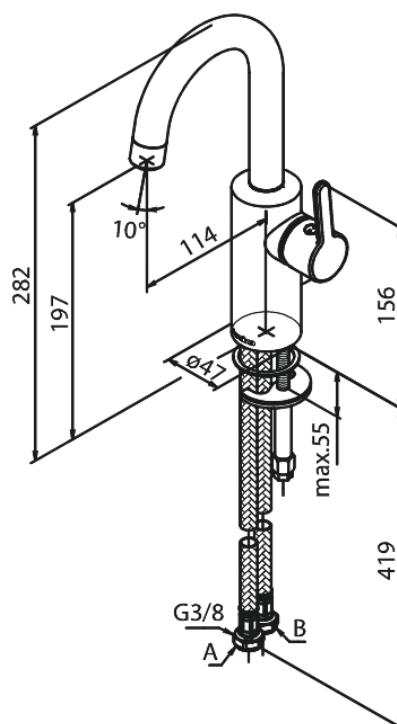

Fonctions techniques

FM Mattsson Nederland BV
Bosuil 10, 3931 GG Woudenberg

+31 (0) 85 - 401 87 80 info@damixa.nl

Pour plus d'informations, visitez <https://damixa.nl>

damixa