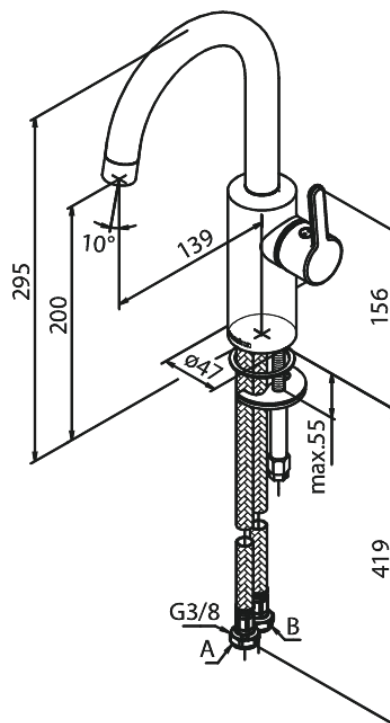

Fonctions techniques

FM Mattsson Nederland BV
Bosuil 10, 3931 GG Woudenberg

+31 (0) 85 - 401 87 80 info@damixa.nl

Pour plus d'informations, visitez <https://damixa.nl>

damixa