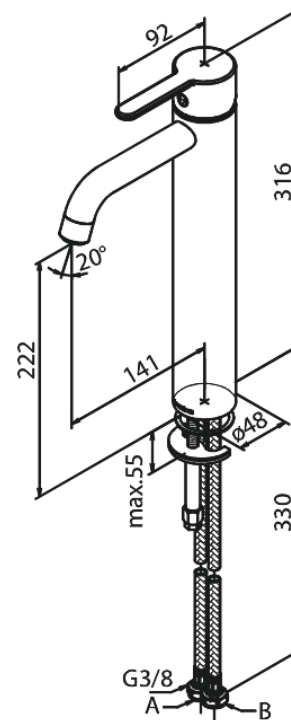

Fonctions techniques

FM Mattsson Nederland BV
Bosuil 10, 3931 GG Woudenberg

+31 (0) 85 - 401 87 80 info@damixa.nl

Pour plus d'informations, visitez <https://damixa.nl>

damixa