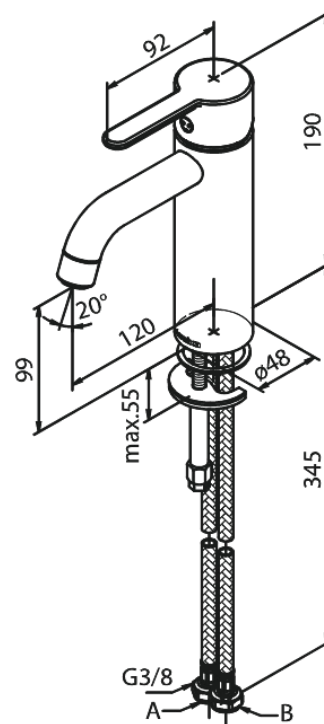

FM Mattsson Nederland BV
Bosuil 10, 3931 GG Woudenberg

+31 (0) 85 - 401 87 80 info@damixa.nl

Pour plus d'informations, visitez <https://damixa.nl>

damixa