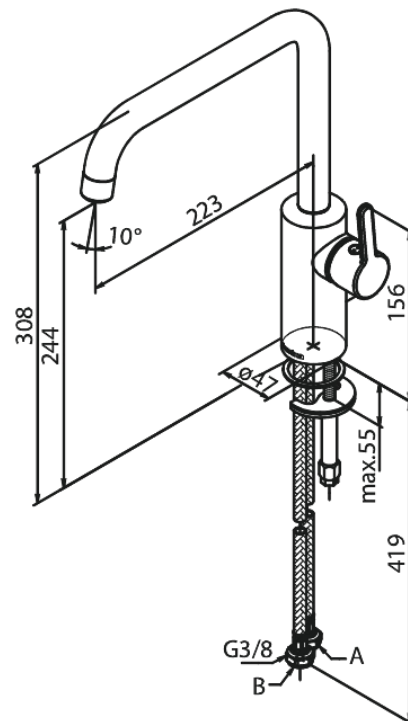

FM Mattsson Nederland BV
Bosuil 10, 3931 GG Woudenberg

+31 (0) 85 - 401 87 80 info@damixa.nl

Pour plus d'informations, visitez <https://damixa.nl>

damixa