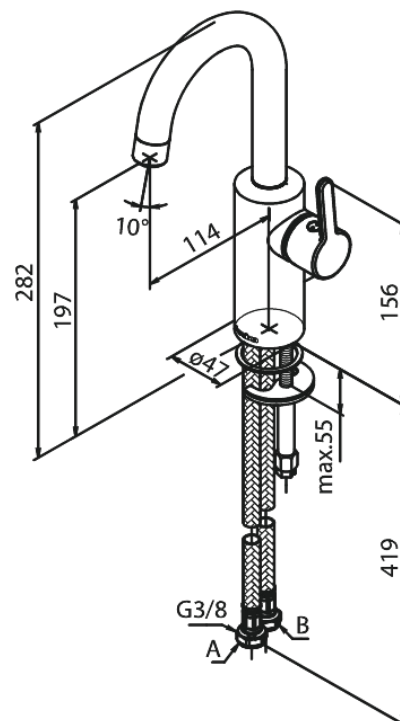

Fonctions techniques

FM Mattsson Nederland BV
Bosuil 10, 3931 GG Woudenberg

+31 (0) 85 - 401 87 80 info@damixa.nl

Pour plus d'informations, visitez <https://damixa.nl>

damixa