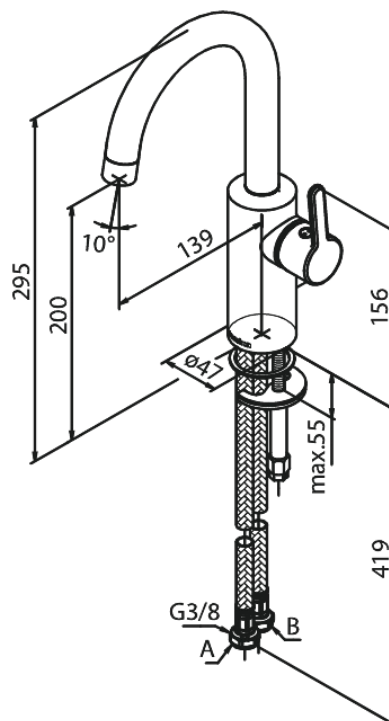

Fonctions techniques

FM Mattsson Nederland BV
Bosuil 10, 3931 GG Woudenberg

+31 (0) 85 - 401 87 80 info@damixa.nl

Pour plus d'informations, visitez <https://damixa.nl>

damixa