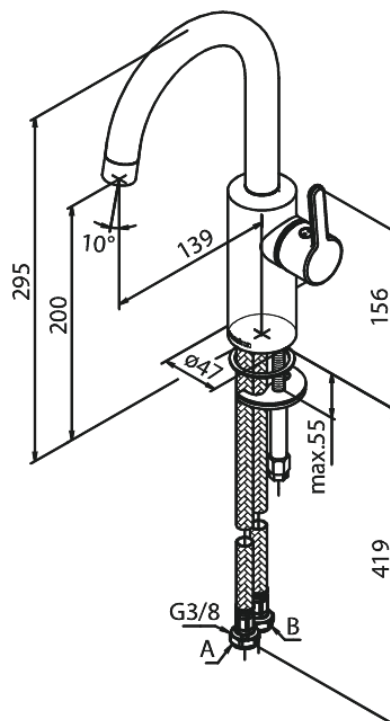

Fonctions techniques

FM Mattsson Nederland BV
Bosuil 10, 3931 GG Woudenberg

+31 (0) 85 - 401 87 80 info@damixa.nl

Pour plus d'informations, visitez <https://damixa.nl>

damixa