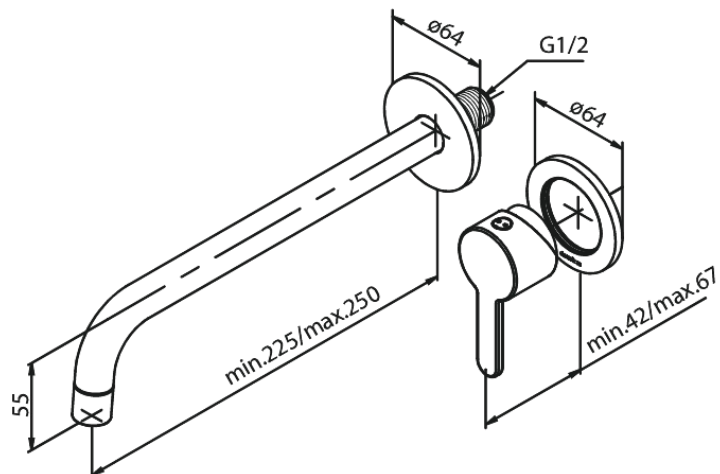

FM Mattsson Nederland BV
Bosuil 10, 3931 GG Woudenberg

+31 (0) 85 - 401 87 80 info@damixa.nl

Pour plus d'informations, visitez <https://damixa.nl>

damixa