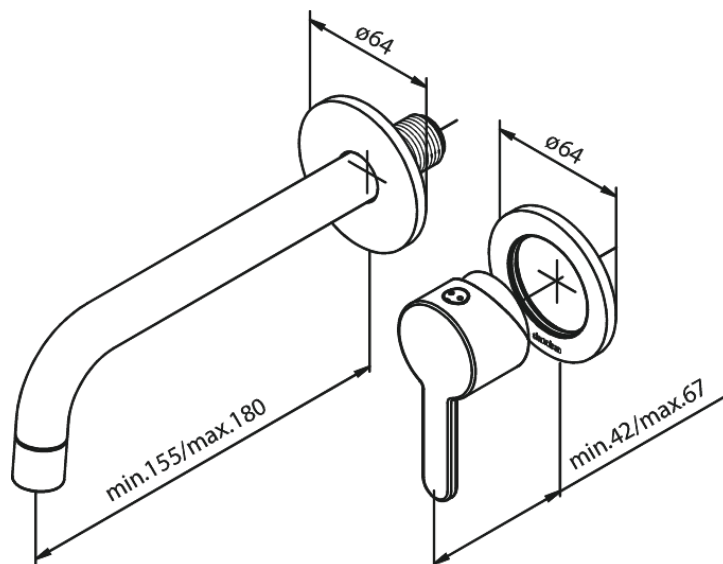

Fonctions techniques

FM Mattsson Nederland BV
Bosuil 10, 3931 GG Woudenberg

+31 (0) 85 - 401 87 80 info@damixa.nl

Pour plus d'informations, visitez <https://damixa.nl>

damixa