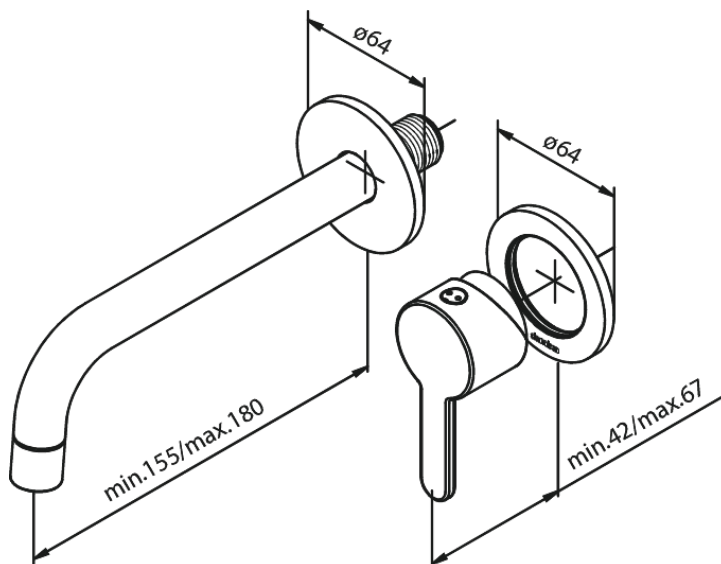

Fonctions techniques

FM Mattsson Nederland BV
Bosuil 10, 3931 GG Woudenberg

+31 (0) 85 - 401 87 80 info@damixa.nl

Pour plus d'informations, visitez <https://damixa.nl>

damixa