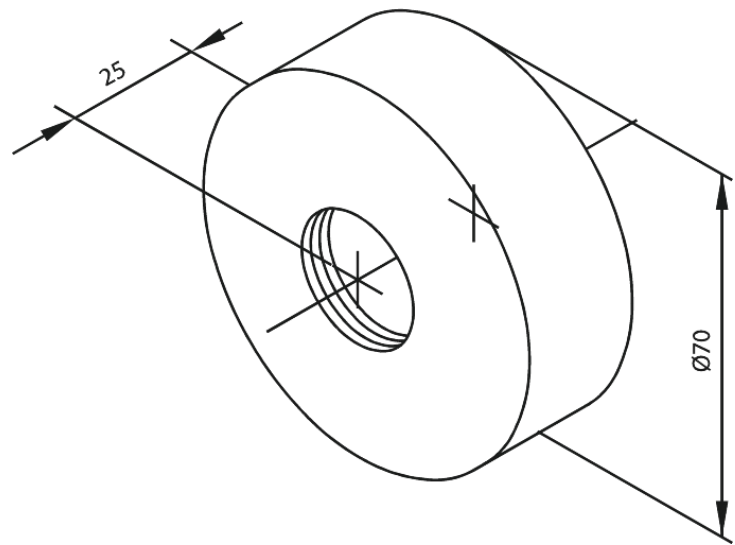

Douche Toebehoren

Rosaces 3/4" (kit)

N° d'article : 136436100
Finitions : Noir mat
Gammes : Douche Toebehoren

Code EAN : 5708516825128

FM Mattsson Nederland BV
Bosuil 10, 3931 GG Woudenberg

+31 (0) 85 - 401 87 80 info@damixa.nl