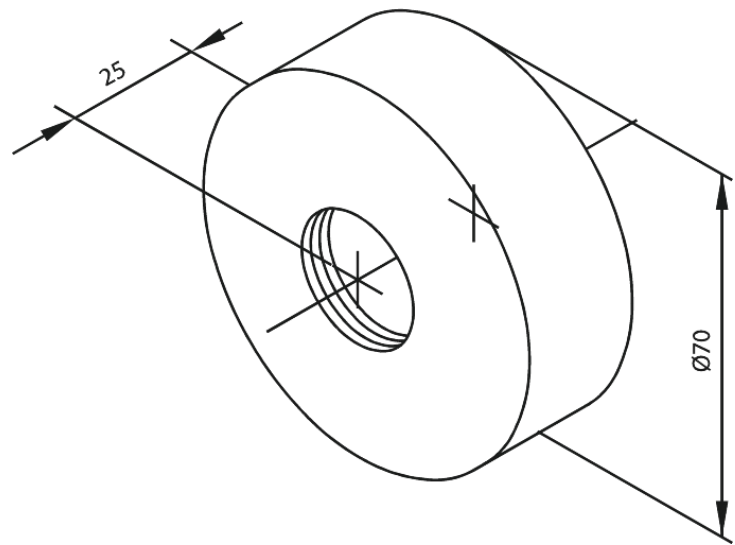

Douche Toebehoren

Rosaces 3/4" (kit)

N° d'article : 136434600
Finitions : Acier PVD
Gammes : Douche Toebehoren

Code EAN : 5708516341628

FM Mattsson Nederland BV
Bosuil 10, 3931 GG Woudenberg

+31 (0) 85 - 401 87 80 info@damixa.nl