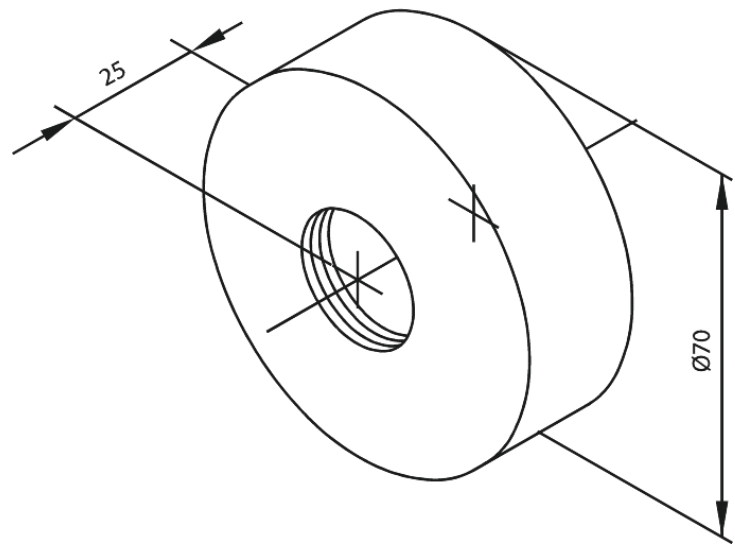

# Rosaces 3/4" (kit)

**N° d'article :** 136437700  
**Finitions :** Laiton poli PVD  
**Gammes :** Douche Toebehoren

**Code EAN :** 5708516824626

FM Mattsson Nederland BV  
Bosuil 10, 3931 GG Woudenberg

+31 (0) 85 - 401 87 80 [info@damixa.nl](mailto:info@damixa.nl)