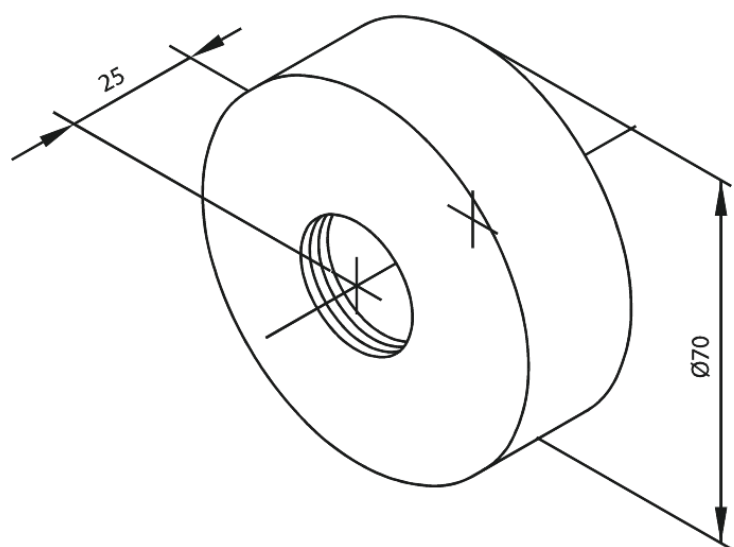

Douche Toebehoren

Rosaces 3/4" (kit)

N° d'article : 136437700
Finitions : Laiton poli PVD
Gammes : Douche Toebehoren

Code EAN : 5708516824626

FM Mattsson Nederland BV
Bosuil 10, 3931 GG Woudenberg

+31 (0) 85 - 401 87 80 info@damixa.nl