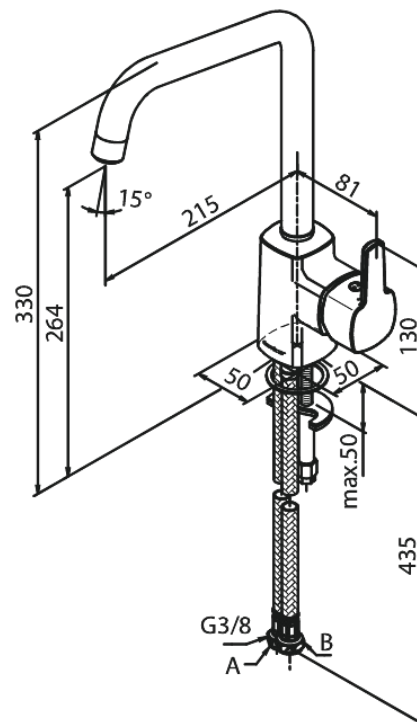

Fonctions techniques

FM Mattsson Nederland BV
Bosuil 10, 3931 GG Woudenberg

+31 (0) 85 - 401 87 80 info@damixa.nl

Pour plus d'informations, visitez <https://damixa.nl>

damixa