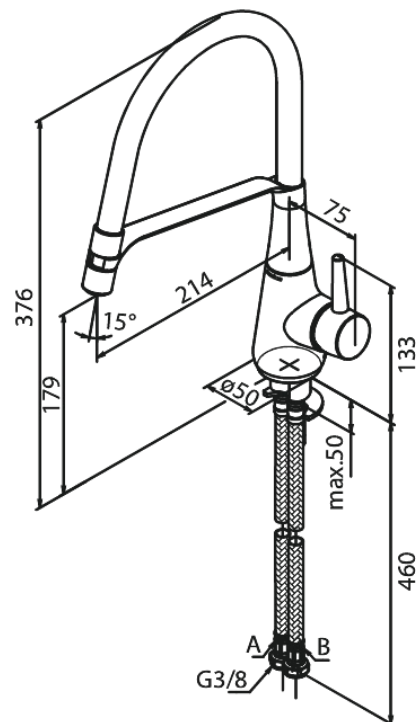

Fonctions techniques

FM Mattsson Nederland BV
Bosuil 10, 3931 GG Woudenberg

+31 (0) 85 - 401 87 80 info@damixa.nl

Pour plus d'informations, visitez <https://damixa.nl>

damixa