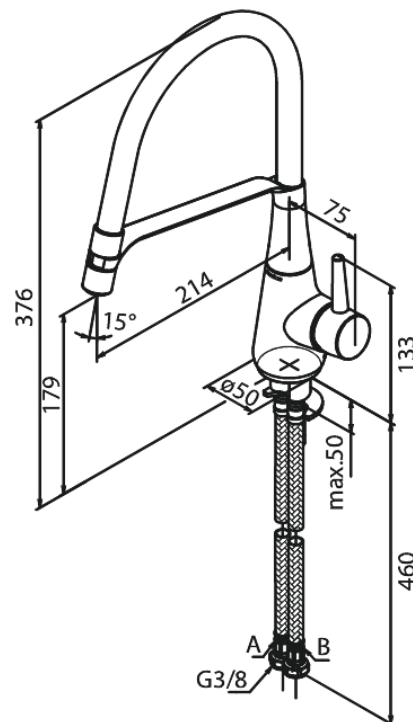

Fonctions techniques

FM Mattsson Nederland BV
Bosuil 10, 3931 GG Woudenberg

+31 (0) 85 - 401 87 80 info@damixa.nl

Pour plus d'informations, visitez <https://damixa.nl>

damixa