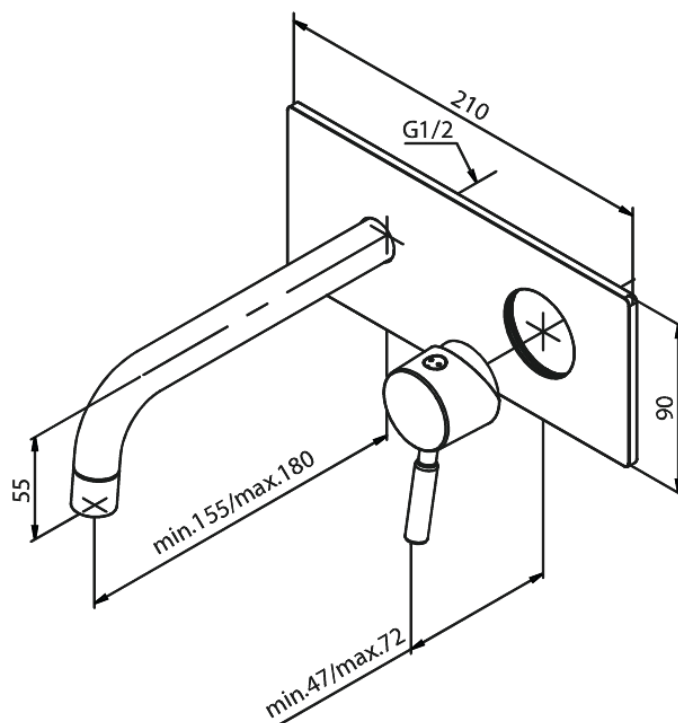

Inbouw

Set de finition mélangeur mural 180mm

N° d'article : 147250000
Finitions : Chromé
Gammes : Inbouw

Code EAN : 5708516827412

Caractéristiques:

Cartouche céramique
Rosaces, bec et poignées, en métal

Fonctions techniques