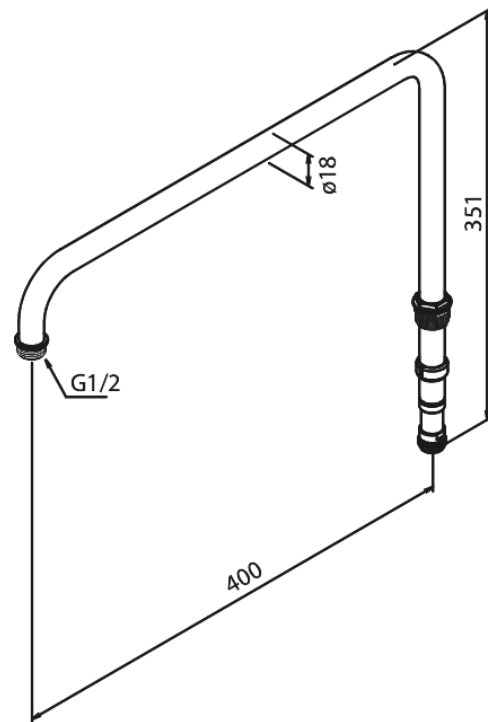

# Bras supérieure système douche

N° d'article : 9304400  
Finitions : Chromé  
Gammes : Onderdelen

Code EAN : 5708516826866

FM Mattsson Nederland BV  
Bosuil 10, 3931 GG Woudenberg

+31 (0) 85 - 401 87 80 info@damixa.nl