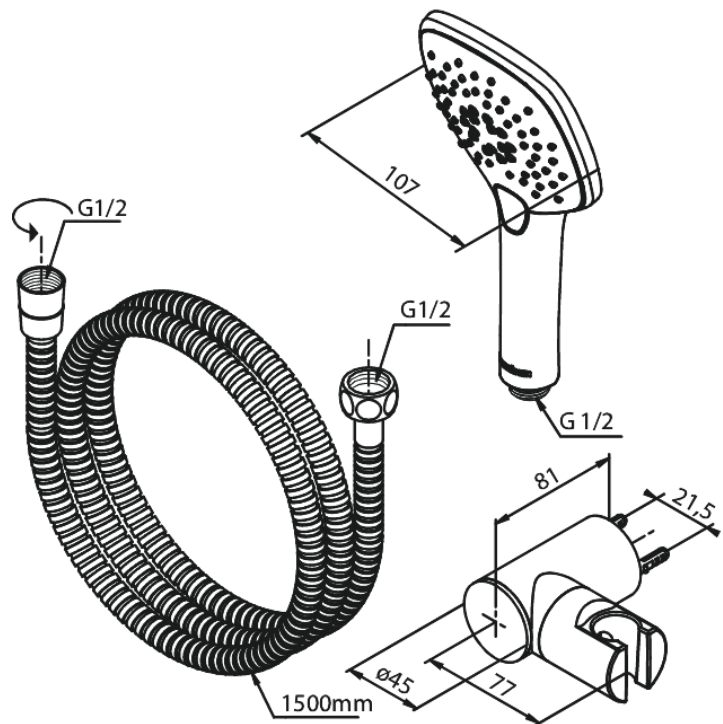

Slate

4 Set de bain

N° d'article : 766903000
Finitions : Chromé/Noir
Gammes : Slate

Code EAN : 5708516826781

Caractéristiques:

Consommation d'eau max. 9 l/min
Tuyau de douche argent Easyflex 1500 mm

Fonctions techniques