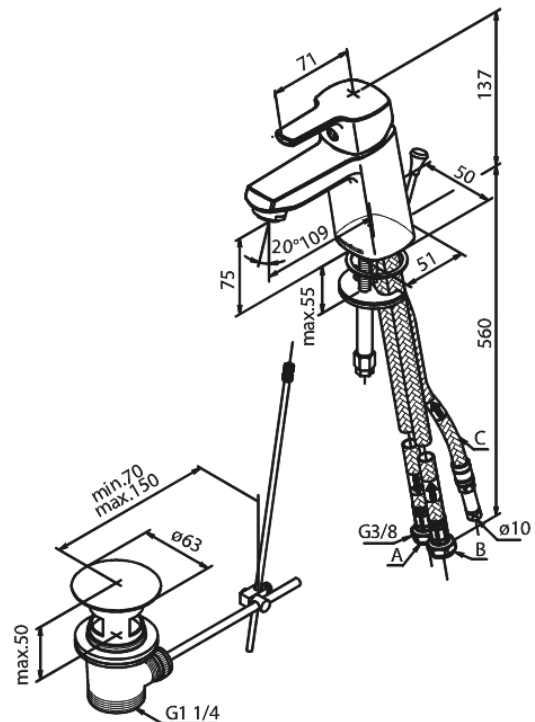

Pine

Mitigeur lavabo (Basse pression)

N° d'article : 178230000
Finitions : Chromé
Gammes : Pine

Code EAN : 5708516826927

Caractéristiques:

Cartouche céramique
Avec vidage à tirette
Basse pression

Fonctions techniques