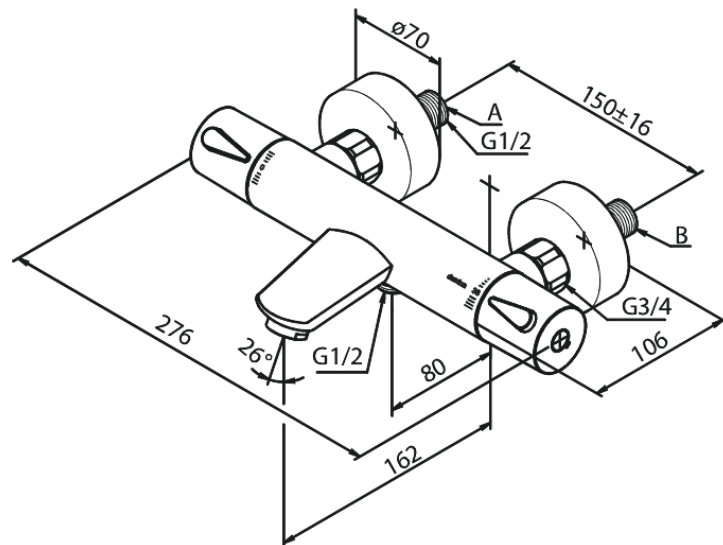

FM Mattsson Nederland BV
Bosuil 10, 3931 GG Woudenberg

+31 (0) 85 - 401 87 80 info@damixa.nl

Pour plus d'informations, visitez <https://damixa.nl>

damixa