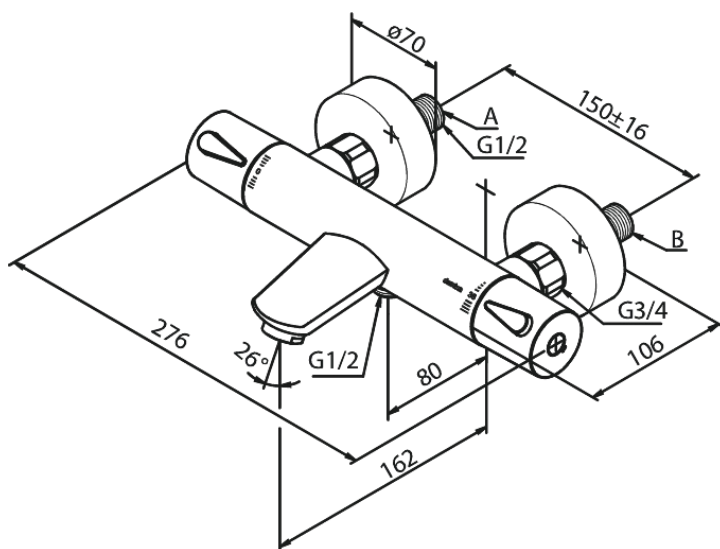

FM Mattsson Nederland BV
Bosuil 10, 3931 GG Woudenberg

+31 (0) 85 - 401 87 80 info@damixa.nl

Pour plus d'informations, visitez <https://damixa.nl>

damixa