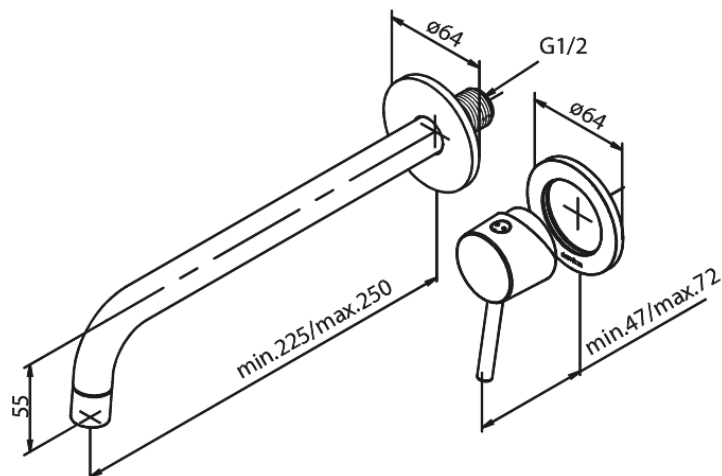

FM Mattsson Nederland BV
Bosuil 10, 3931 GG Woudenberg

+31 (0) 85 - 401 87 80 info@damixa.nl

Pour plus d'informations, visitez <https://damixa.nl>

damixa