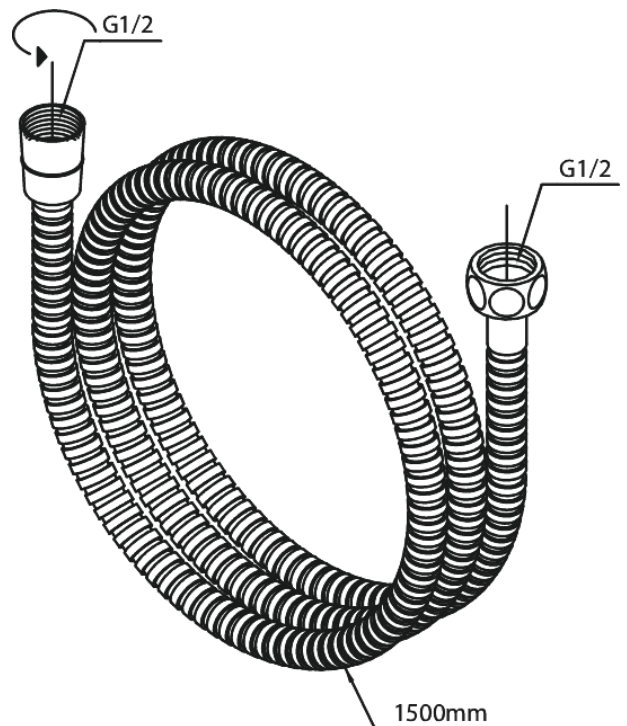

Douche Toebehoren

Tuyau de douche métal

N° d'article : 766527700
Finitions : Laiton poli PVD
Gammes : Douche Toebehoren

Code EAN : 5708516824435

FM Mattsson Nederland BV
Bosuil 10, 3931 GG Woudenberg

+31 (0) 85 - 401 87 80 info@damixa.nl