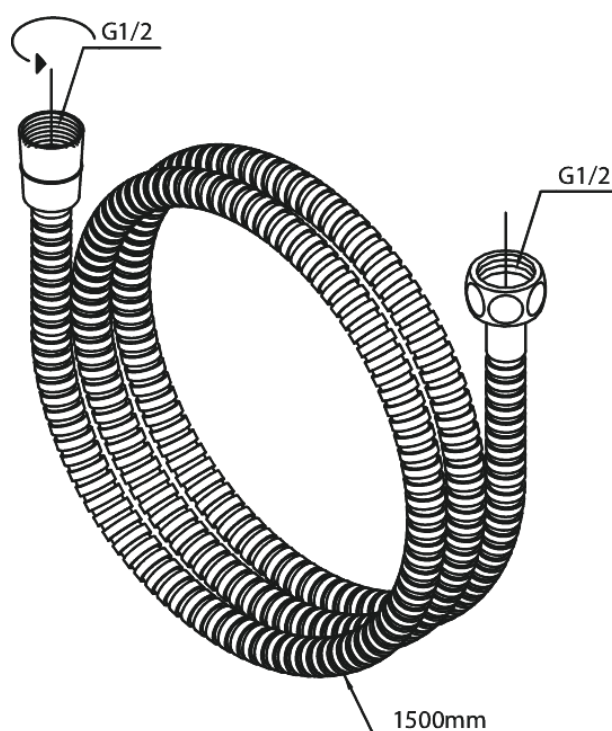

Douche Toebehoren

Tuyau de douche métal

N° d'article : 766527700
Finitions : Laiton poli PVD
Gammes : Douche Toebehoren

Code EAN : 5708516824435

FM Mattsson Nederland BV
Bosuil 10, 3931 GG Woudenberg

+31 (0) 85 - 401 87 80 info@damixa.nl