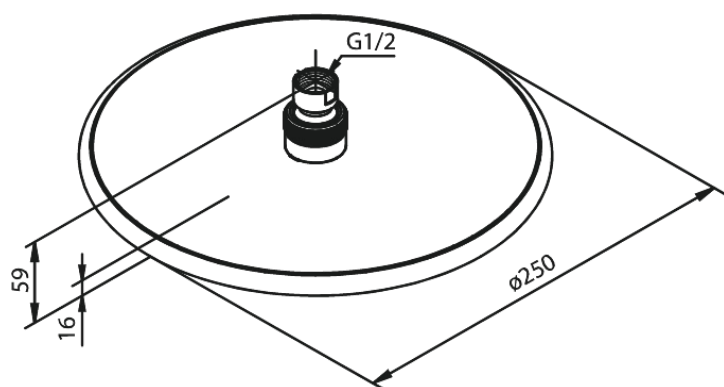

FM Mattsson Nederland BV
Bosuil 10, 3931 GG Woudenberg

+31 (0) 85 - 401 87 80 info@damixa.nl

Pour plus d'informations, visitez <https://damixa.nl>

damixa