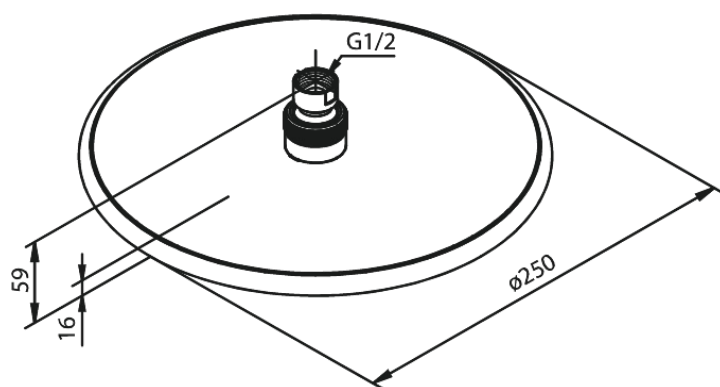

Silhouet

Bell

N° d'article : 766637700
Finitions : Laiton poli PVD
Gammes : Silhouet

Code EAN : 5708516824558

Caractéristiques:

Consommation d'eau max. 9 l/min
Ø250mm

Fonctions techniques

FM Mattsson Nederland BV
Bosuil 10, 3931 GG Woudenberg