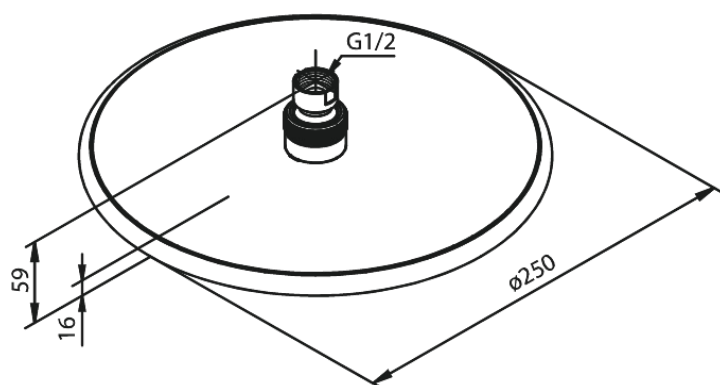

Silhouet

Bell

N° d'article : 766634600
Finitions : Acier PVD
Gammes : Silhouet

Code EAN : 5708516824848

Caractéristiques:

Consommation d'eau max. 9 l/min
Ø250mm

Fonctions techniques

FM Mattsson Nederland BV
Bosuil 10, 3931 GG Woudenberg