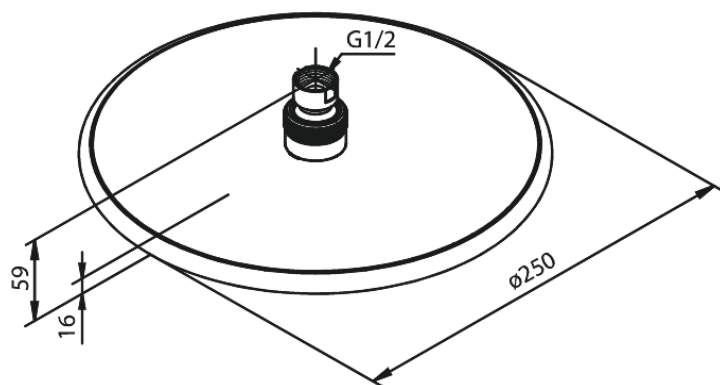

Silhouet

Bell

N° d'article : 766636100
Finitions : Noir mat
Gammes : Silhouet

Code EAN : 5708516824961

Caractéristiques:

Consommation d'eau max. 9 l/min
Ø250mm

Fonctions techniques

FM Mattsson Nederland BV
Bosuil 10, 3931 GG Woudenberg