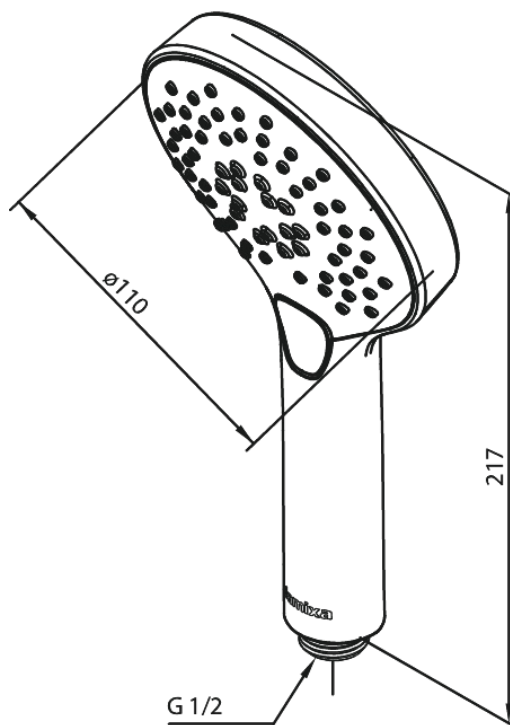

Silhouet

Douchette

N° d'article : 766864600
Finitions : Acier PVD
Gammes : Silhouet

Code EAN : 5708516824886

Caractéristiques:

Consommation d'eau max. 9 l/min
3 jets

Fonctions techniques

FM Mattsson Nederland BV
Bosuil 10, 3931 GG Woudenberg