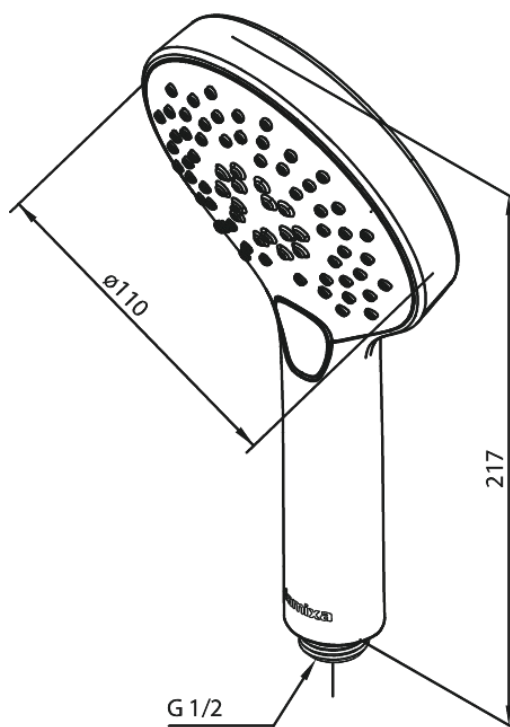

Silhouet

Douchette

N° d'article : 766867700
Finitions : Laiton poli PVD
Gammes : Silhouet

Code EAN : 5708516824541

Caractéristiques:

Consommation d'eau max. 9 l/min
3 jets

Fonctions techniques

FM Mattsson Nederland BV
Bosuil 10, 3931 GG Woudenberg