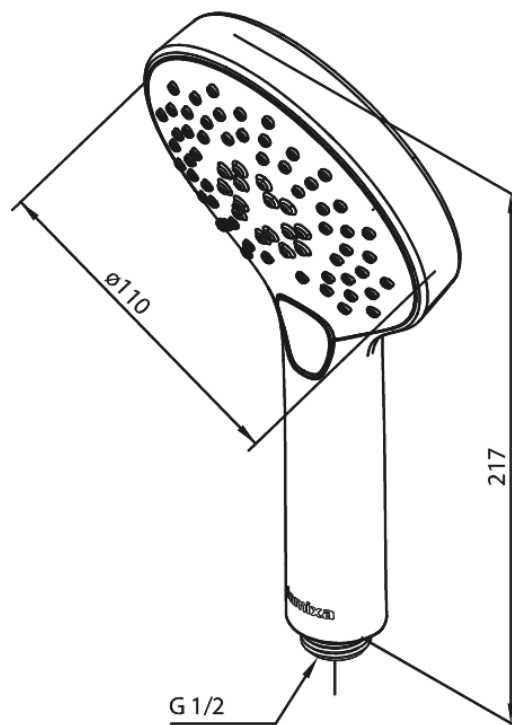

Silhouet

Douchette

N° d'article : 766867700
Finitions : Laiton poli PVD
Gammes : Silhouet

Code EAN : 5708516824541

Caractéristiques:

Consommation d'eau max. 9 l/min
3 jets

Fonctions techniques

FM Mattsson Nederland BV
Bosuil 10, 3931 GG Woudenberg