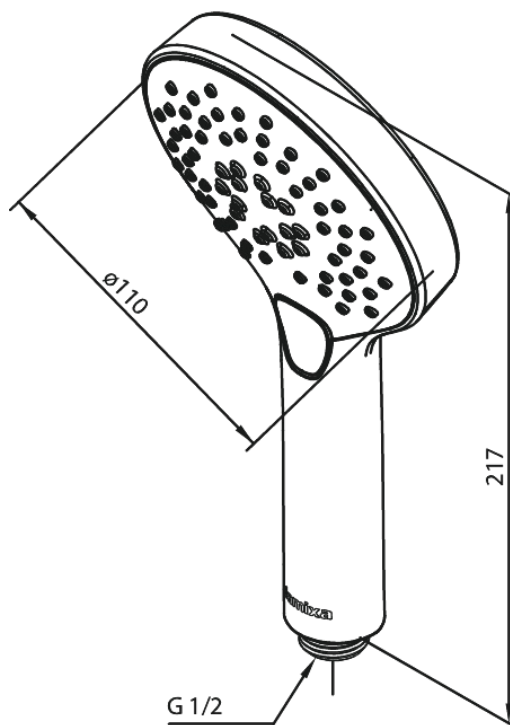

Fonctions techniques

FM Mattsson Nederland BV
Bosuil 10, 3931 GG Woudenberg

+31 (0) 85 - 401 87 80 info@damixa.nl

Pour plus d'informations, visitez <https://damixa.nl>

damixa