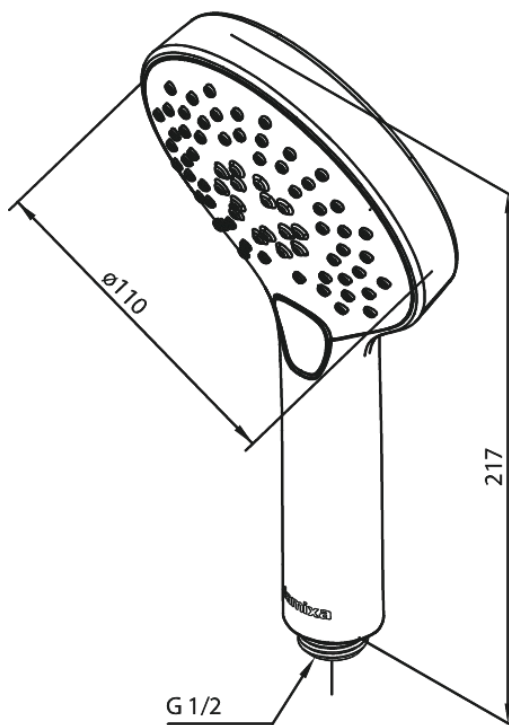

Fonctions techniques

FM Mattsson Nederland BV
Bosuil 10, 3931 GG Woudenberg

+31 (0) 85 - 401 87 80 info@damixa.nl

Pour plus d'informations, visitez <https://damixa.nl>

damixa