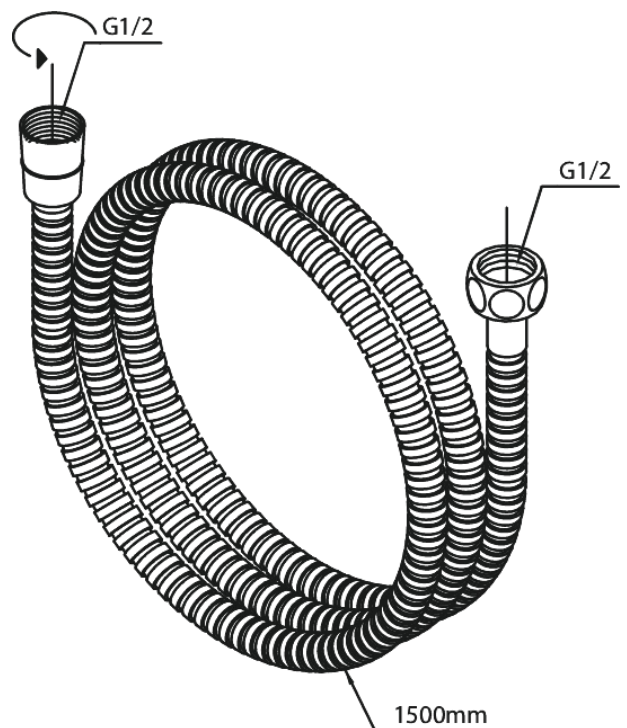

# Tuyau de douche métal

**N° d'article :** 766524600  
**Finitions :** Acier PVD  
**Gammes :** Douche Toebehoren

**Code EAN :** 5708516825739

FM Mattsson Nederland BV  
Bosuil 10, 3931 GG Woudenberg

+31 (0) 85 - 401 87 80 [info@damixa.nl](mailto:info@damixa.nl)