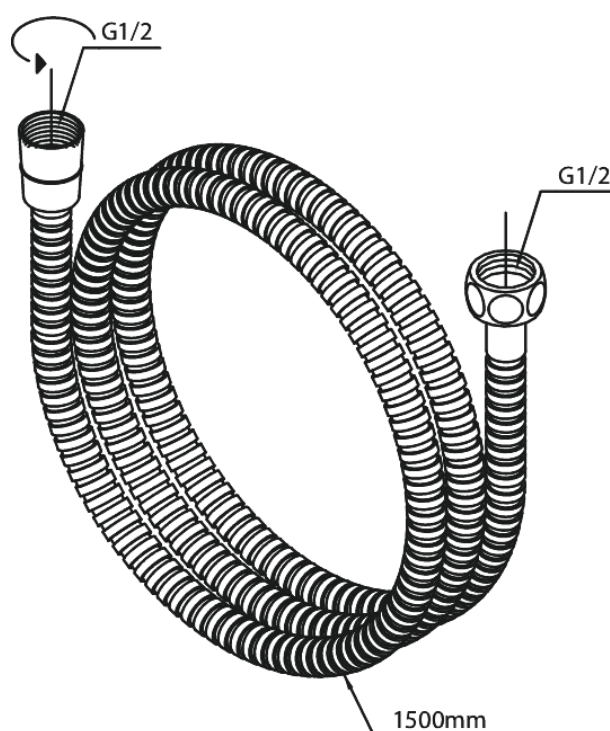

Douche Toebehoren

Tuyau de douche métal

N° d'article : 766526100
Finitions : Noir mat
Gammes : Douche Toebehoren

Code EAN : 5708516825722

FM Mattsson Nederland BV
Bosuil 10, 3931 GG Woudenberg

+31 (0) 85 - 401 87 80 info@damixa.nl