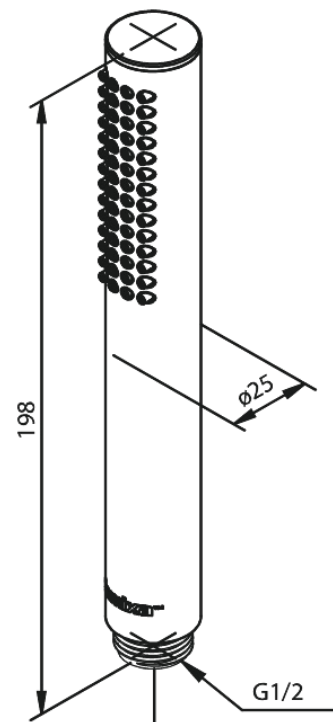

Silhouet Tube

N° d'article : 766644600
Finitions : Acier PVD
Gammes : Silhouet

Code EAN : 5708516825715

Caractéristiques:

Rub-Clean

Fonctions techniques

FM Mattsson Nederland BV
Bosuil 10, 3931 GG Woudenberg