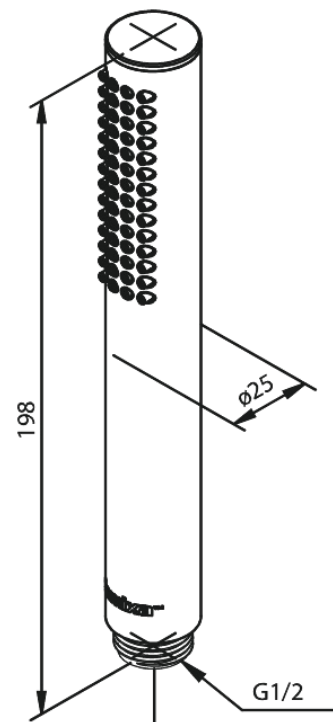

Fonctions techniques

FM Mattsson Nederland BV
Bosuil 10, 3931 GG Woudenberg

+31 (0) 85 - 401 87 80 info@damixa.nl

Pour plus d'informations, visitez <https://damixa.nl>

damixa