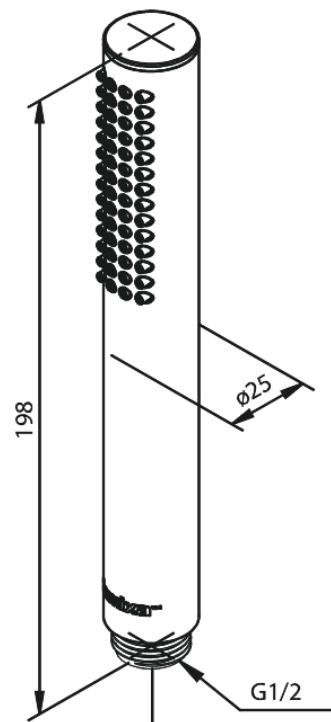

Silhouet Tube

N° d'article : 766646100
Finitions : Noir mat
Gammes : Silhouet

Code EAN : 5708516825708

Caractéristiques:

Rub-Clean

Fonctions techniques

FM Mattsson Nederland BV
Bosuil 10, 3931 GG Woudenberg