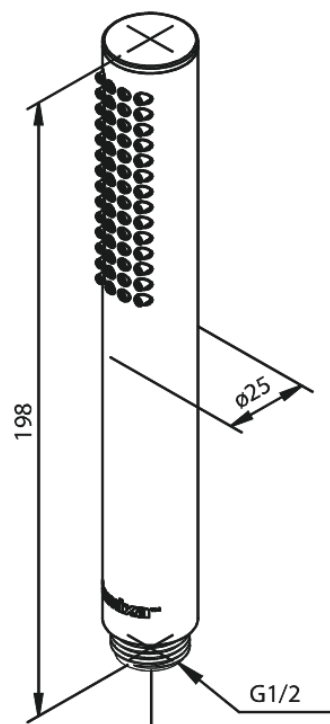

Silhouet Tube

N° d'article : 766646100
Finitions : Noir mat
Gammes : Silhouet

Code EAN : 5708516825708

Caractéristiques:

Rub-Clean

Fonctions techniques

FM Mattsson Nederland BV
Bosuil 10, 3931 GG Woudenberg