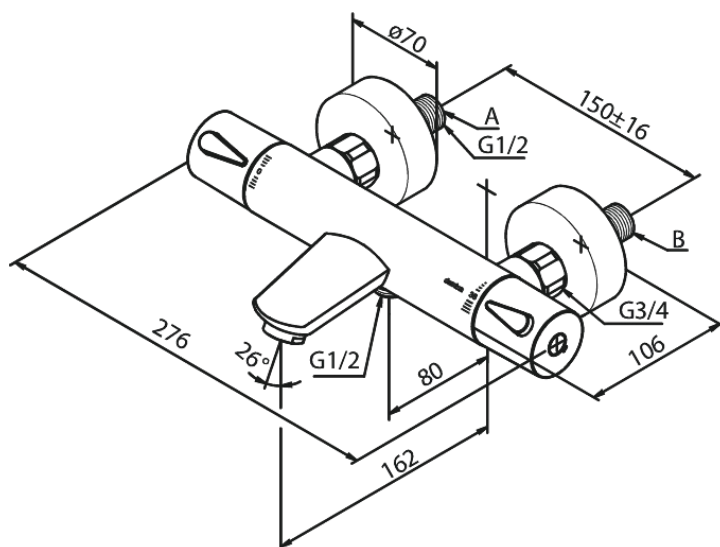

FM Mattsson Nederland BV
Bosuil 10, 3931 GG Woudenberg

+31 (0) 85 - 401 87 80 info@damixa.nl

Pour plus d'informations, visitez <https://damixa.nl>

damixa